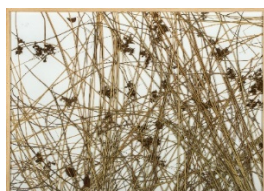

## herman de vries

April – Juni 2022

1. **from earth: tatra p., 1989** Erdausreibung auf 36,4 x 48 cm  
Karton, gerahmt (gerahmt 38,2 x 49,8 x 3 cm)  
(hdv\_1989\_AU\_0174)

2. **brombeere/braam, 2021** Collage, Pflanze auf 52 x 72 x 4 cm  
Karton, gerahmt (hdv\_2021\_VE\_0203)

3. **binsen juncus effusus coll.: großer knetzberg 17.9.2009, 2009** Collage, Pflanze auf 51,5 x 71,5 x 4 cm  
Karton, gerahmt (hdv.2009.VE.0009)

4. **von eschenau nach bullenheim, 1990** Erdausreibung auf 72,7 x 102,7 x 3 cm  
Karton, gerahmt (hdv\_1990\_AU\_0183)

## Holger Priess \* Galerie

5. **coll. by wolfgang meuesert,  
gips aus prüßberg, 2019**

Stein auf  
Eichensockel

14 x 21 x 19 cm  
Sockel 5,5 x 23,7 x 24,1 cm

6. **salix alba coll.: am löchla  
wonfurt 15.8.2000, 2000**